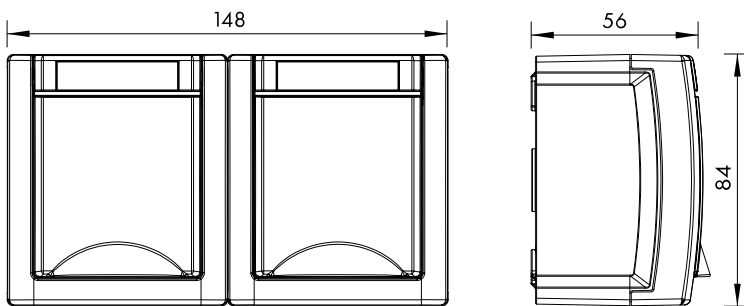

Datenblatt für Artikel: EV211014--

Falon kívüli dupla dugaljzat, vízszintes, rugós, IP54

Felületre szerelhető

Schrack-Info

Robust surface-mounted protective contact socket outlet made of durable and weather-resistant, glass-fibre reinforced thermoplastic. The socket is IP54 splash-proof and offers additional protection against dust. Furthermore, it is resistant to chemicals and elevated temperatures and at the same time has a high impact strength (IK05). Up to three cables can be routed through the sealing diaphragm both above and below the switch.

Technische Daten

Termékcsalád	05-VISIO IP54
Termék típusa	Schuko dugaszolóaljzat
AC tápfeszültség (V)	230
Szerelés	falon kívül
Rögzítési mód	csavaros
Védettségi fokozat	IP54
Szín	szürke
Csatlakozás típusa	dugaszolható kapocs

Technische Daten - Fortsetzung

Beköthető vezeték	tömör
Beköthető vezeték keresztmetszet (mm ²)	1,5 und 2,5
Anyag	ABS réz
Környezet	halogénmentes
Fenntarthatóság	ROHS
Bevizsgálás	VDE
Méreték (mm)	168x74x56

Abmessungen (mm)

Artikeltabelle

BEZEICHNUNG	BEST.NR.
Falon kívüli dupla dugaljzat, vízszintes, rugós, IP54 Felületre szerelhető	EV211014
Választható tartozék	
Adapter függőleges toldáshoz, VISIO IP54, 5db Rugós csatlakozás	EV217002